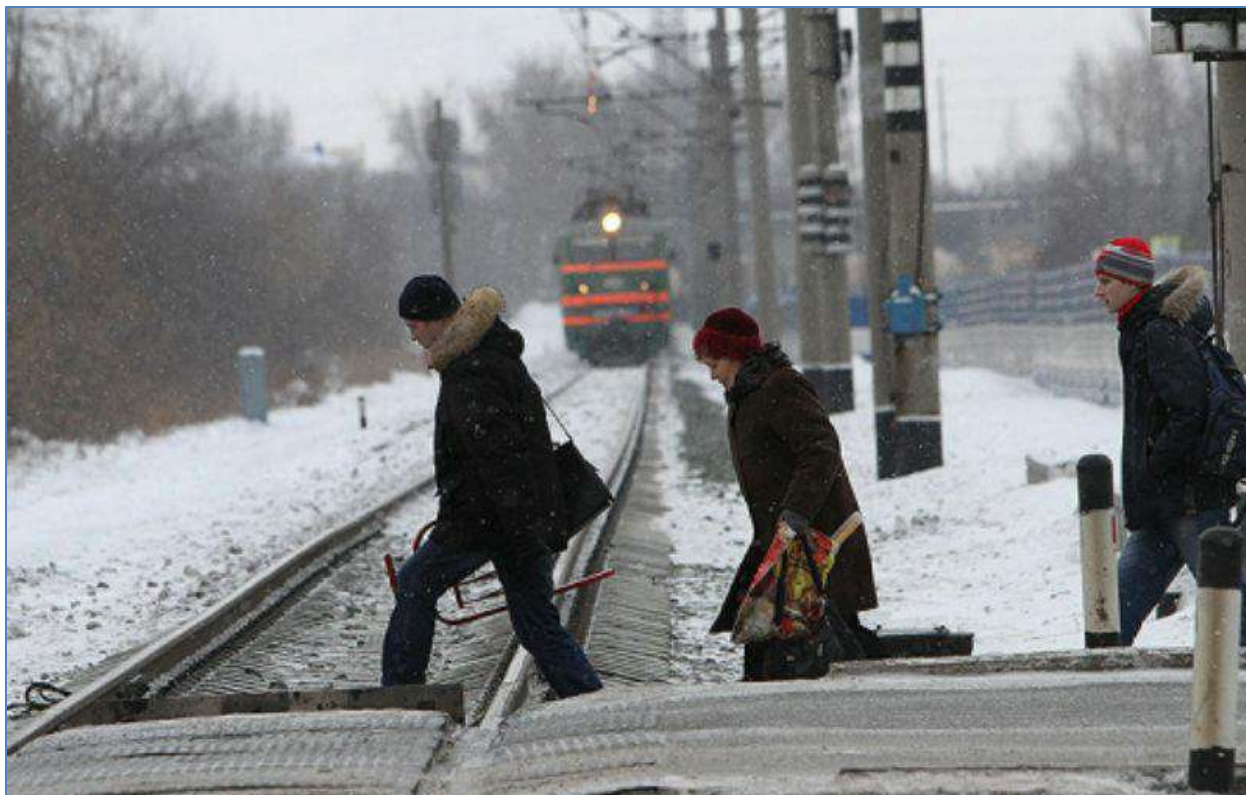

Правила поведения на железной дороге

ОСТОРОЖНО!
ПОЕЗД

Помните!

Нахождение на железнодорожных путях, переход их в не установленных местах, озорство, хулиганство и необдуманные поступки всегда связаны с риском и опасностью для жизни, во избежание чего вам необходимо строго соблюдать установленные на железных дорогах правила безопасного поведения.

ОСТОРОЖНО!
ПОЕЗД

Помните!

Переходить
железнодорожные
пути можно только
в установленных
местах, пользуясь
при этом
пешеходными
мостами,
тоннелями,
переездами.

ОСТОРОЖНО!
ПОЕЗД

Помните!

На станциях, где мостов и тоннелей нет, граждане должны переходить железнодорожные пути по настилам, а также в местах, где установлены указатели «Переход через пути».

ОСТОРОЖНО!
ПОЕЗД

Запрещается!

Запрещается
переходить пути на
железнодорожных
переездах при
закрытом шлагбауме
или показании
красного сигнала
светофора
переездной
сигнализации.

ОСТОРОЖНО!
ПОЕЗД

Правила поведения на железной дороге