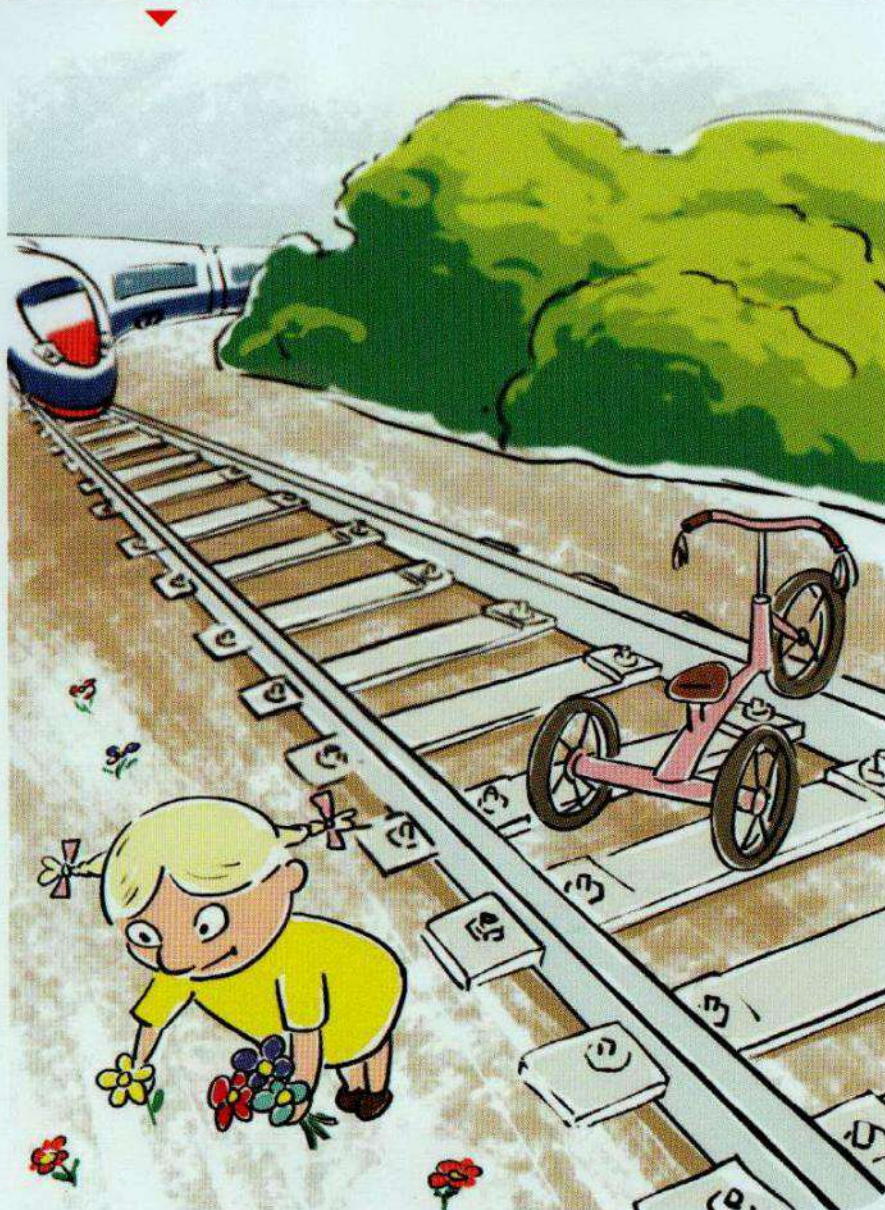

Правила поведения на железной дороге

ОСТОРОЖНО!
ПОЕЗД

Помните!

Нахождение на железнодорожных путях, переход их в не установленных местах, озорство, хулиганство и необдуманные поступки всегда связаны с риском и опасностью для жизни, во избежание чего вам необходимо строго соблюдать установленные на железных дорогах правила безопасного поведения.

ОСТОРОЖНО!
ПОЕЗД

Запрещается!

Запрещается
переходить пути на
железнодорожных
переездах при
закрытом шлагбауме
или показании
красного сигнала
светофора
переездной
сигнализации.

ОСТОРОЖНО!
ПОЕЗД

Правила поведения на железной дороге

ОСТОРОЖНО!
ПОЕЗД

**Помните! Это опасно для
жизни!**

ОСТОРОЖНО!
ПОЕЗД

**ИГРАТЬ
НА ЖЕЛЕЗНОДОРОЖНЫХ
ПУТЯХ
ЗАПРЕЩЕНО!**

ОСТОРОЖНО!
ПОЕЗД

**Нельзя устраивать на платформе и
железнодорожных путях различные
подвижные игры!**

ОСТОРОЖНО!
ПОЕЗД

Не оставляй на железнодорожных
путях посторонние предметы!

ОСТОРОЖНО!
ПОЕЗД

Основными причинами травмирования людей являются незнание и нарушение правил безопасности при нахождении в зоне железнодорожных путей, неоправданная спешка и беспечность, нежелание пользоваться переходными мостами, тоннелями и настилами, а порой озорство, хулиганство и игры, как на железнодорожных путях, так и на прилегающей к ним территории.