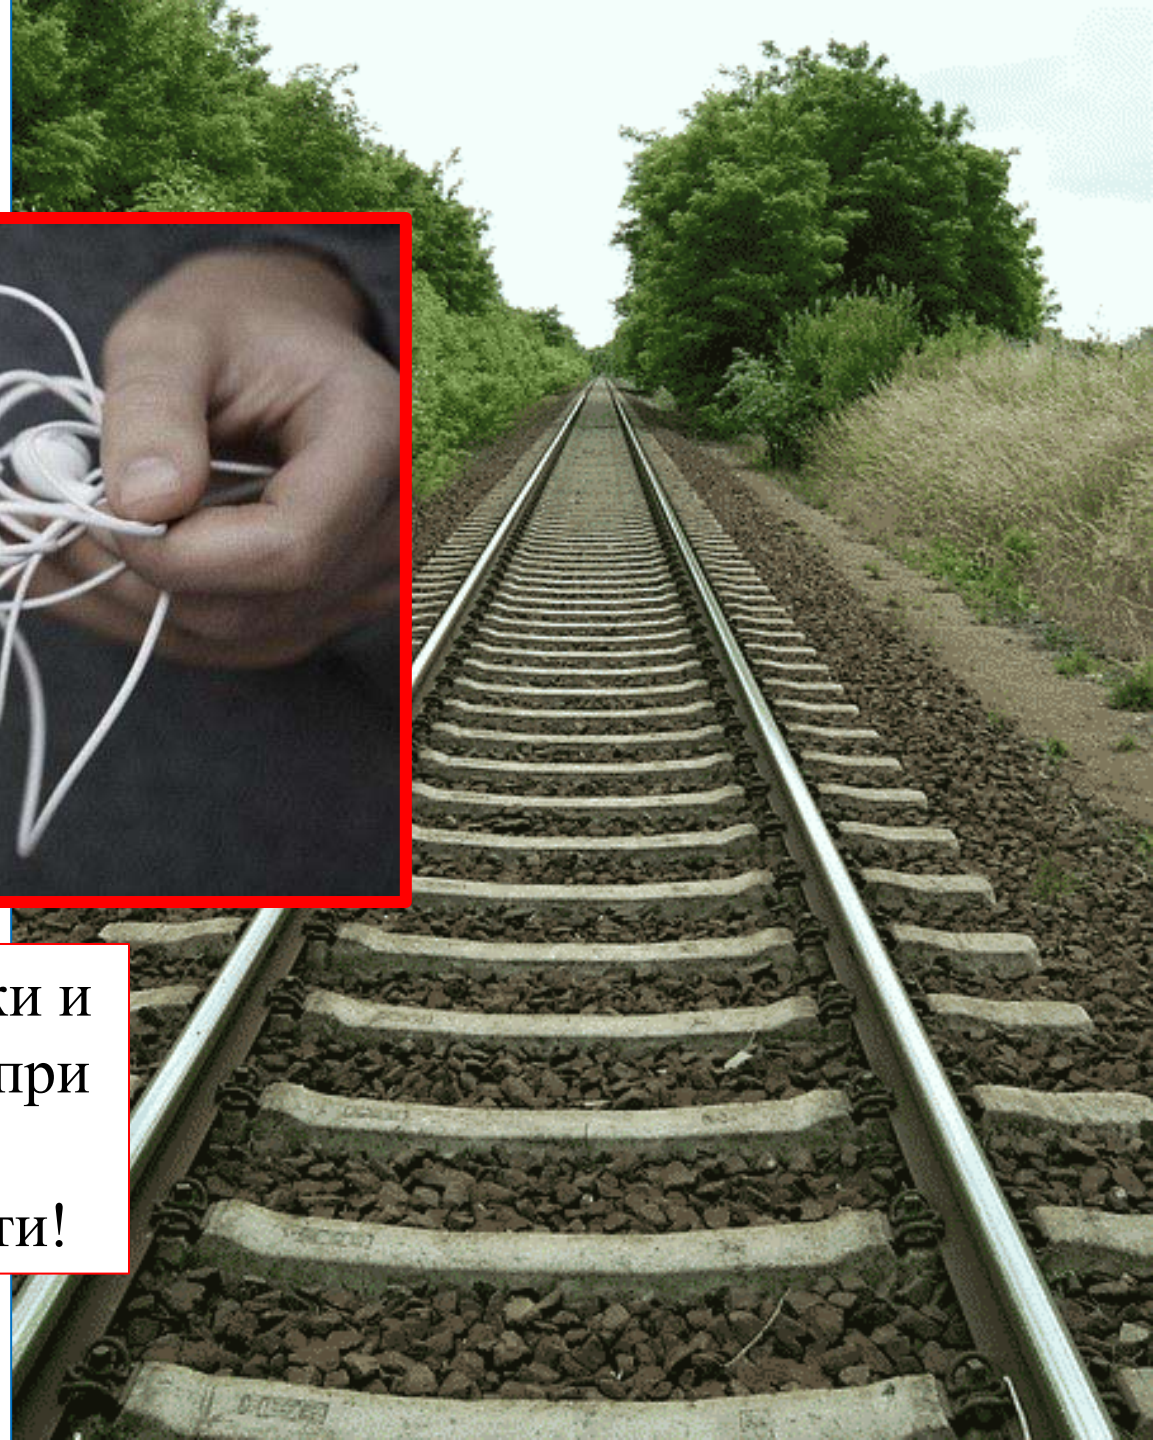

Не используй наушники и
мобильные телефоны при
переходе через
железнодорожные пути!